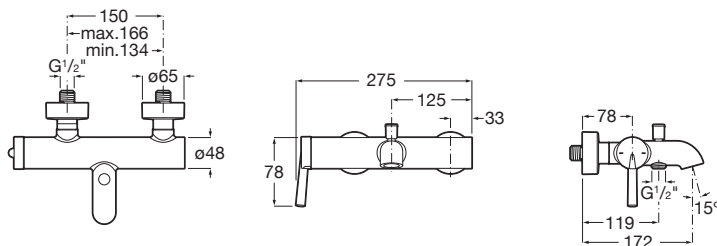

CARACTERISTICI

Finisaj: Crom

Locație de aplicare: Duș

Mounting type: Montat pe perete

Tip mixer: Cu monocomandă

WasteNotIncluded

Cartuș joystick

Evershine